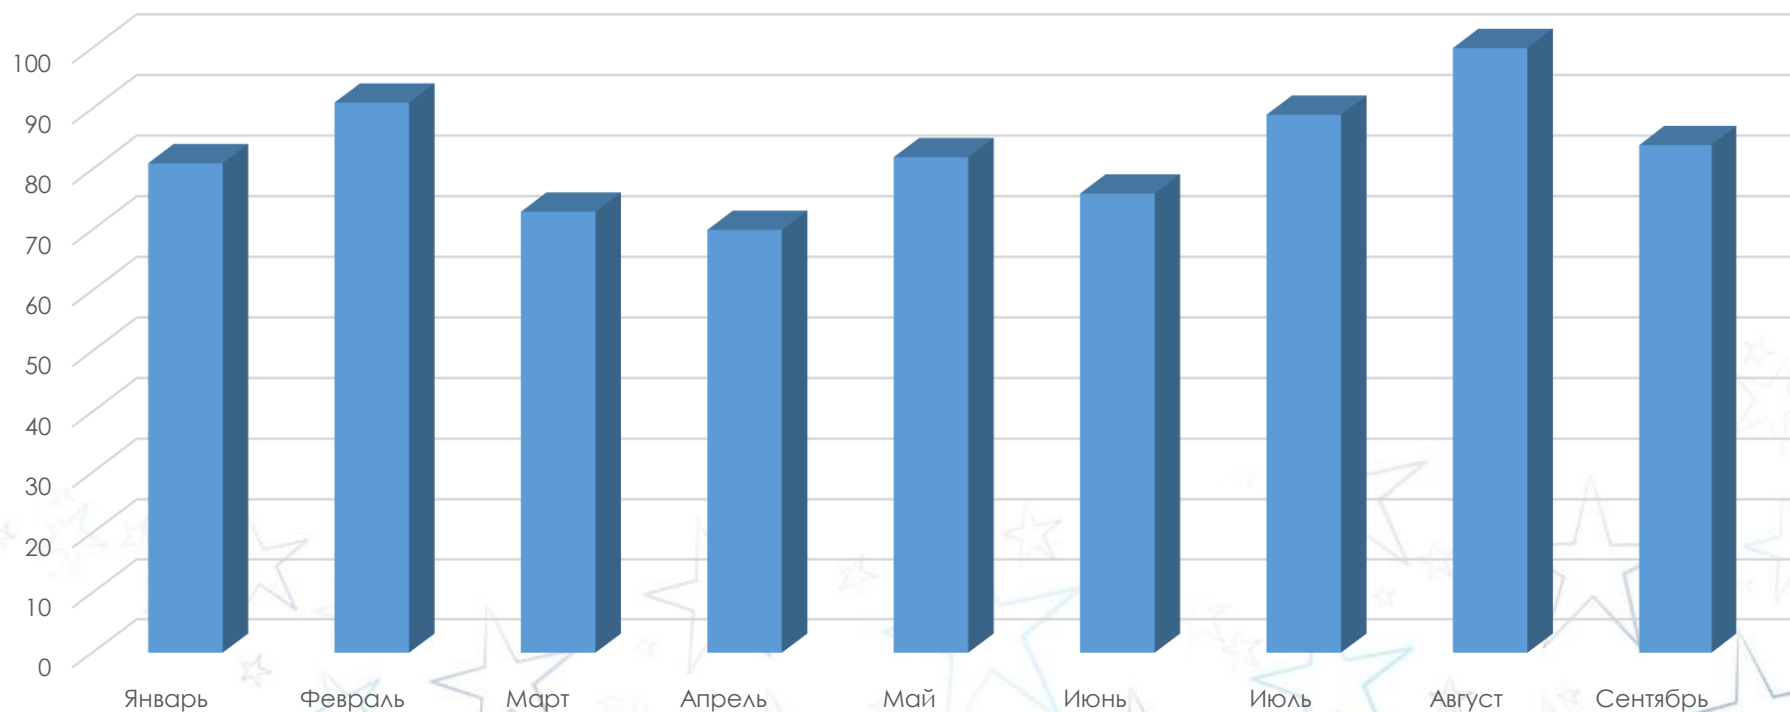

Динамика показателей по товарным фермам за 2015-2017

ОКБ, тыс./см³

Соматические клетки, тыс./см³

Молочные поставщики - партнеры «Данон», которых мы развиваем

Семейные фермы

- Поддержка молочного производства частных хозяйств - трансформация в семейные фермы (консультации экспертов, тренинги, инвестиции)
- Конкурентная оплата за молоко
- Мотивационные программы – доплата за качество
- Улучшение жизни села

Молоко сорта «Экстра» от семейных ферм – реально!!!

Динамика показателя ОКБ молока от кооператива, состоящего из семейных ферм за 2017 год

ОКБ, тыс./см³

Инновационная семейная ферма – устойчивый бизнес

- Молокопровод с автоматической системой мойки
- Автоматическая система навозоудаления
- Лаборатория
- Высокопродуктивное поголовье