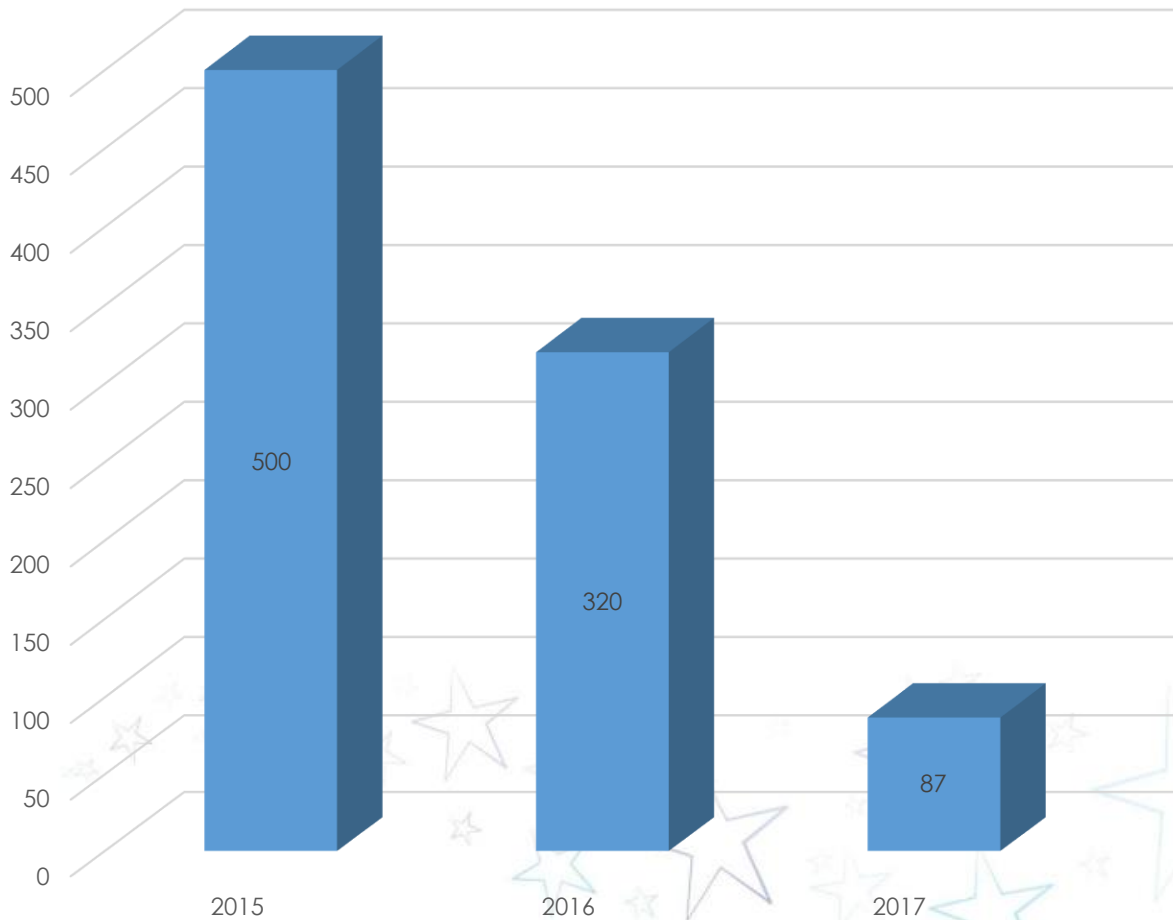

Динамика показателей по товарным фермам за 2015-2017

ОКБ, тыс./см³